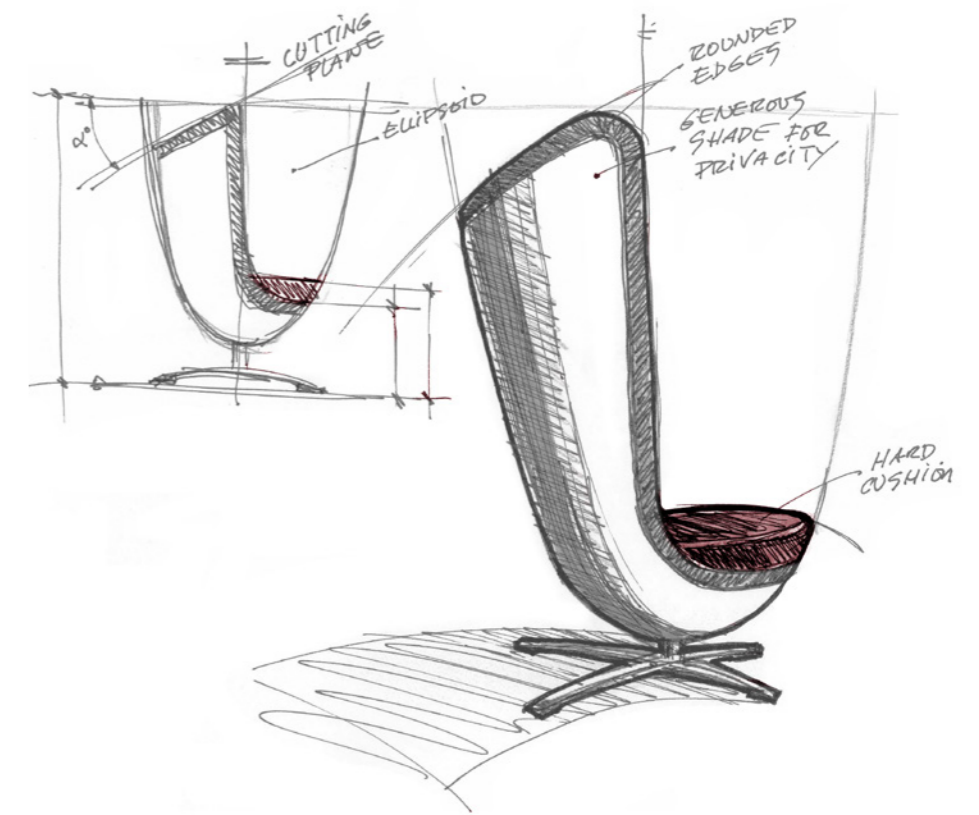

BADMINTON BY ITEMdesignworks

Intended as an iconic element within the office, Badminton is a kind of throne that impresses you with its size and shape. A piece that responds to the changing needs of work spaces, more friendly, illuminated, ventilated and one that promotes communication and work together.

Ideado como un elemento icónico dentro de la oficina, Badminton es una especie de trono que impresiona por sus dimensiones y forma. Una pieza que responde a las nuevas necesidades de espacios de trabajo, más amables, iluminados, ventilados, y que promueven la comunicación y trabajo conjunto.

Conçu comme un élément iconique au sein du bureau, Badminton est comme un trône impressionnant par ses dimensions et sa forme. Un produit qui répond aux besoins des nouveaux espaces de travail, plus conviviaux, bien éclairés et ventilés qui favorisent la communication et le travail en équipe.

Dieser Sessel wurde von ITEMdesignworks als ikonisches Element im Büro designt, der im Arbeitsbereich einen besonderen Akzent setzen soll. Es ist eine Art Thron, der mit seiner Größe und Form beeindruckt. Eine kommunikative Umgebung, die zur Zusammenarbeit anregt. Ein Möbelstück, das neue Anforderungen im Arbeitsbereich aufgreift, den Wunsch nach einer freundlicheren, helleren, luftigeren Umgebung.

ADD TWIST TO YOUR IMAGINATION

DALE UN GIRO A TU IMAGINACION

www.actiu.com/badminton