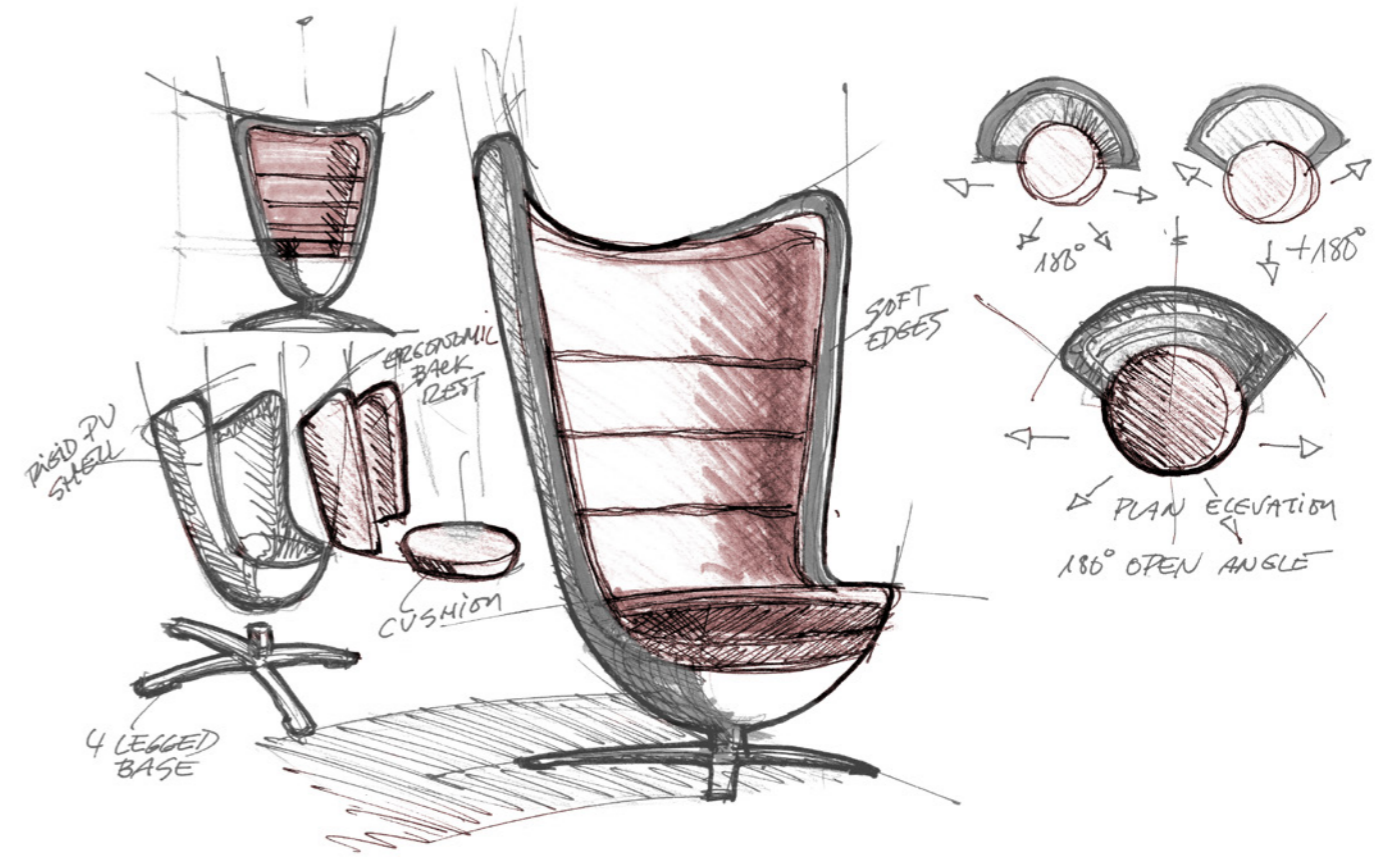

BADMINTON

ACTIU

BADMINTON

— ICONIC SOFT SEATING —

WE ARE ALWAYS ON THE MOVE, AND YOU?

BADMINTON BY ITEMdesignworks

Intended as an iconic element within the office, Badminton is a kind of throne that impresses you with its size and shape. A piece that responds to the changing needs of work spaces, more friendly, illuminated, ventilated and one that promotes communication and work together.

Ideado como un elemento icónico dentro de la oficina, Badminton es una especie de trono que impresiona por sus dimensiones y forma. Una pieza que responde a las nuevas necesidades de espacios de trabajo, más amables, iluminados, ventilados, y que promueven la comunicación y trabajo conjunto.

Dieser Sessel wurde von ITEMdesignworks als ikonisches Element im Büro designt, der im Arbeitsbereich einen besonderen Akzent setzen soll. Es ist eine Art Thron, der mit seiner Größe und Form beeindruckt. Eine kommunikative Umgebung, die zur Zusammenarbeit anregt. Ein Möbelstück, das neue Anforderungen im Arbeitsbereich aufgreift, den Wunsch nach einer freundlicheren, helleren, luftigeren Umgebung.

Grâce à sa conception dynamique et ouverte, elle permet un coin de lecture, de conversation avec la possibilité d'une connexion aux dispositifs électroniques sans entraver la concentration. Pour maintenir cette attitude active, nous avons éliminé les accoudoirs et créons une ouverture de 180 degrés pour favoriser toute connexion en maintenant l'intimité grâce au haut degré d'insonorisation.