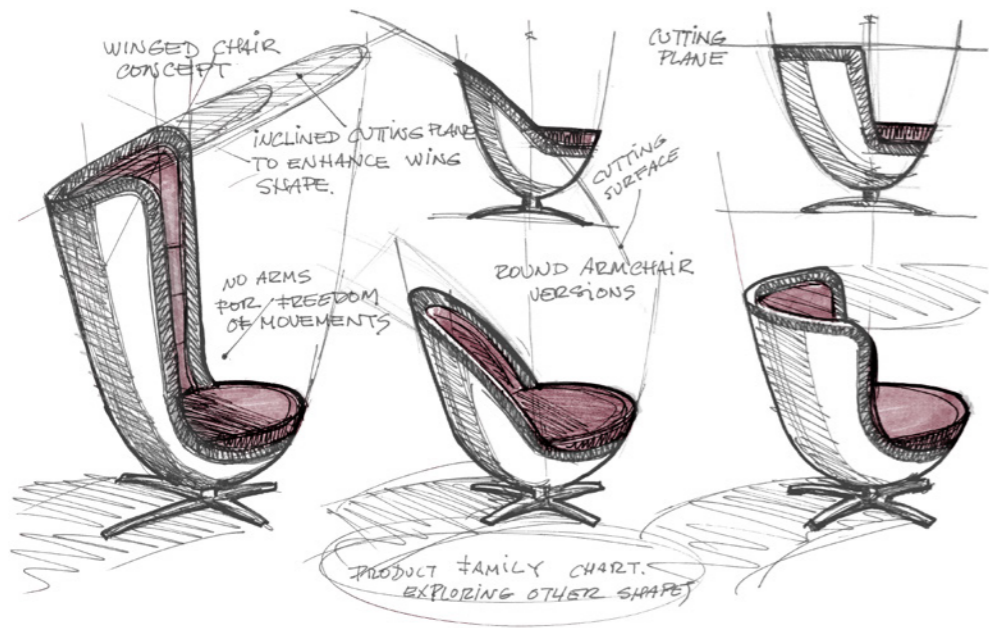

BADMINTON

ACTIU

BADMINTON

— ICONIC SOFT SEATING —

WE ARE ALWAYS ON THE MOVE, AND YOU?

BADMINTON BY ITEMdesignworks

Intended as an iconic element within the office, Badminton is a kind of throne that impresses you with its size and shape. A piece that responds to the changing needs of work spaces, more friendly, illuminated, ventilated and one that promotes communication and work together.

Ideado como un elemento icónico dentro de la oficina, Badminton es una especie de trono que impresiona por sus dimensiones y forma. Una pieza que responde a las nuevas necesidades de espacios de trabajo, más amables, iluminados, ventilados, y que promueven la comunicación y trabajo conjunto.

Dieser Sessel wurde von ITEMdesignworks als ikonisches Element im Büro designt, der im Arbeitsbereich einen besonderen Akzent setzen soll. Es ist eine Art Thron, der mit seiner Größe und Form beeindruckt. Eine kommunikative Umgebung, die zur Zusammenarbeit anregt. Ein Möbelstück, das neue Anforderungen im Arbeitsbereich aufgreift, den Wunsch nach einer freundlicheren, helleren, luftigeren Umgebung.

À la différence des précédents modèles, sa carcasse extérieure a un matériel différent au reste. Il dispose de finition de couleur brillante ou satiné. Ce qui vous permet de réaliser une multitude de combinaisons et de l'adapter à l'image de marque de votre société ou à votre projet.