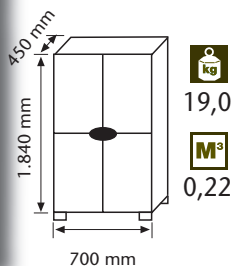

ARMARIOS EN RESINA DE POLIPROPILENO

POLYPROPYLENE RESIN CUPBOARDS
 ARMOIRES EN RESINE DE POLYPROPYLENE
 ARMÁRIOS EM RESINA DE POLIPROPILENO

STOCK

MOD. RP-1
 COD. 99101

MOD. RP-3
 COD. 99103

RP-3

RP-1 / RP-2