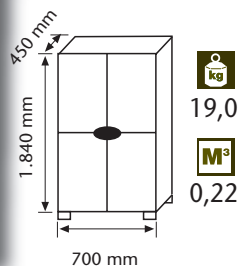

MOD. RP-2
COD. 99102