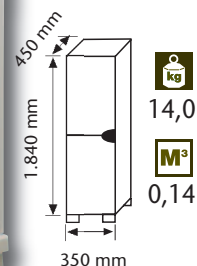

ARMARIOS EN RESINA DE POLIPROPILENO

POLYPROPYLENE RESIN CUPBOARDS
 ARMOIRES EN RESINE DE POLYPROPYLENE
 ARMÁRIOS EM RESINA DE POLIPROPILENO

STOCK

MOD. RP-1
 COD. 99101

MOD. RP-3
 COD. 99103

RP-3

RP-1 / RP-2