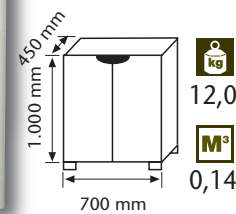

MOD. RP-4
COD. 99104